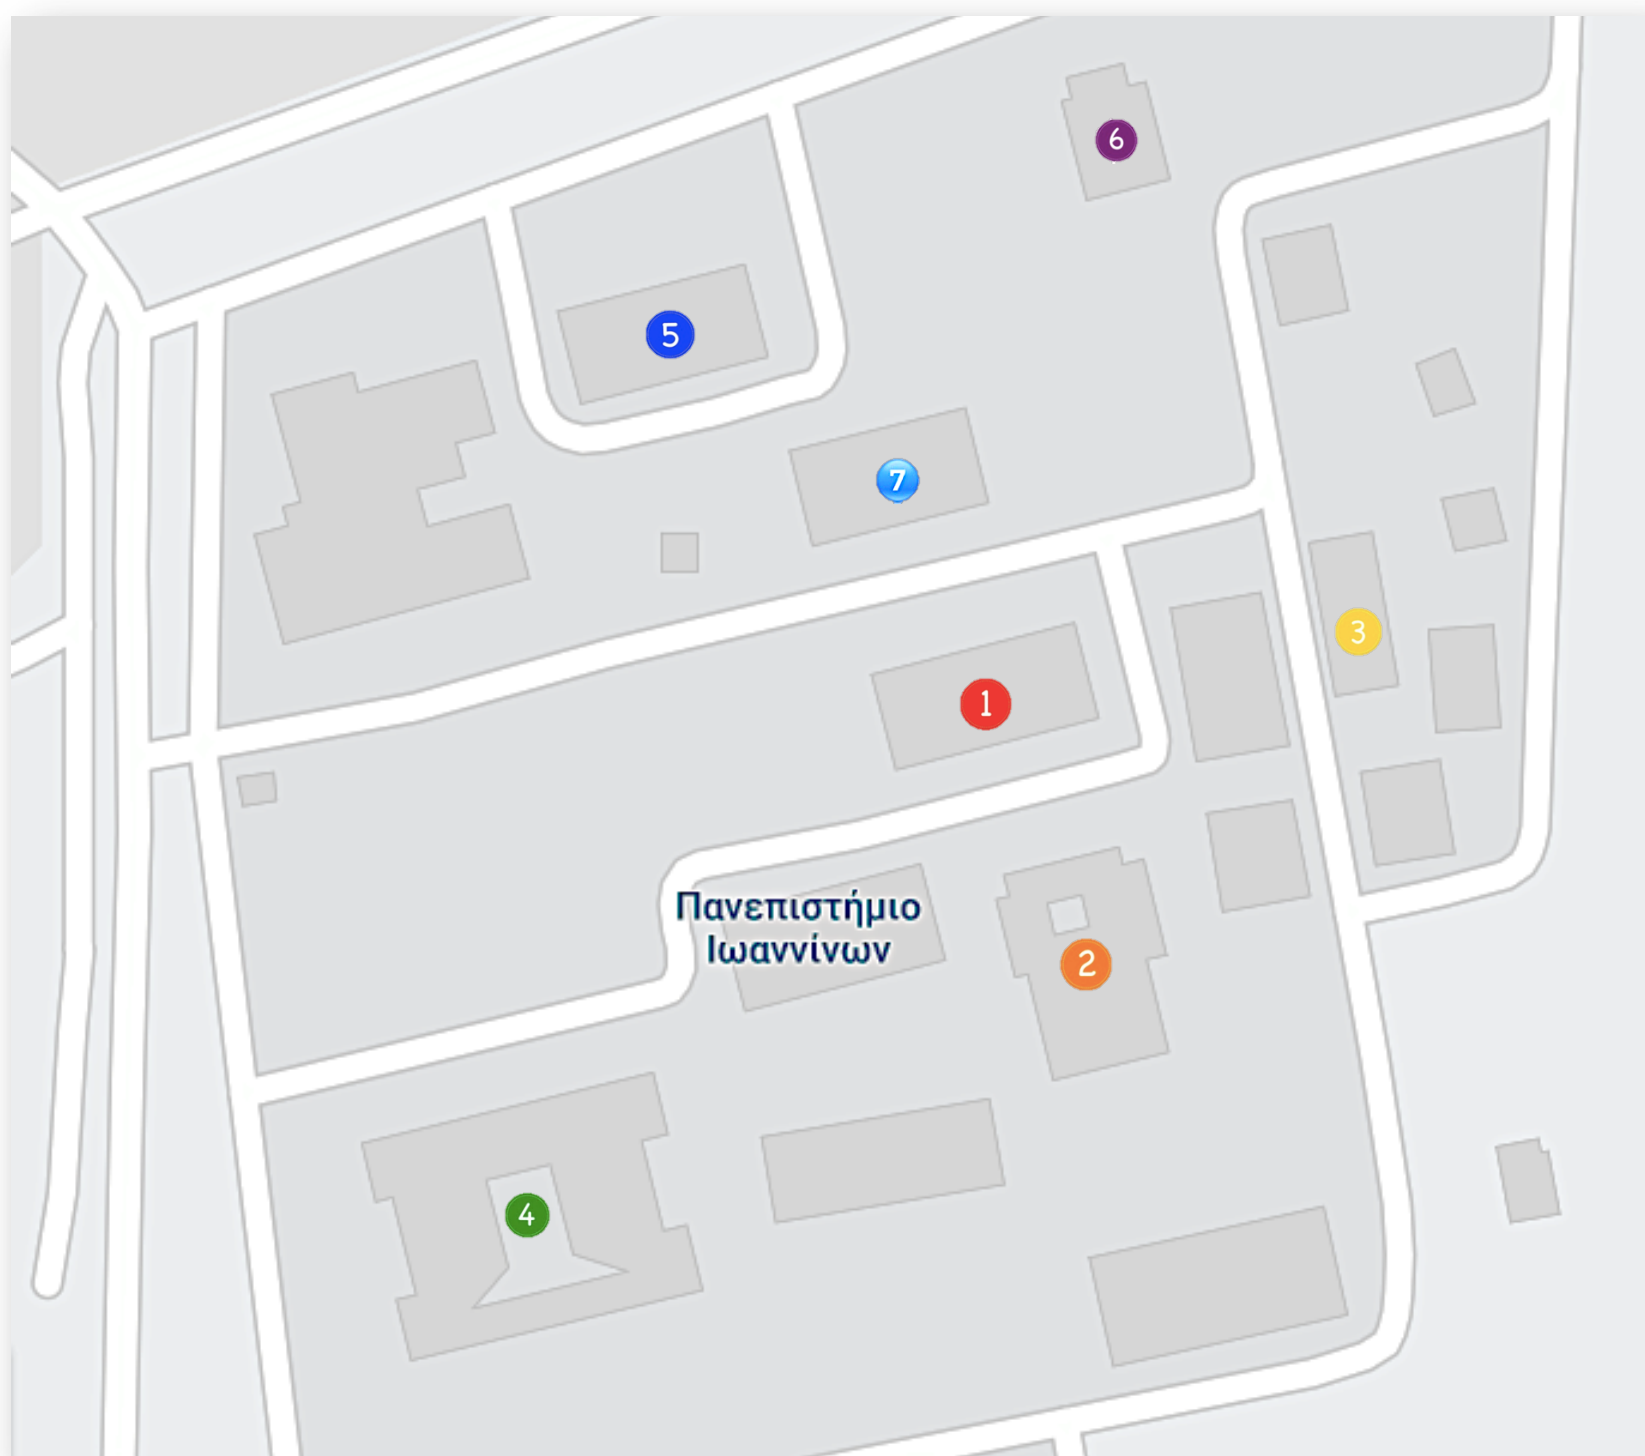

ΠΑΝΕΠΙΣΤΗΜΙΟ ΙΩΑΝΝΙΝΩΝ
 ΤΜΗΜΑ ΜΟΥΣΙΚΩΝ ΣΠΟΥΔΩΝ
 ΠΑΝΕΠΙΣΤΗΜΙΟΠΟΛΗ ΑΡΤΑΣ

ΚΤΗΡΙΟ	ΙΣΟΓΕΙΟ	ΟΡΟΦΟΣ
1	Αίθουσα Α1 Αίθουσα Α2 Εργαστήριο βιολιού (Γαλιλαίας) Γραφεία μελών ΔΕΠ (Εξαρχος, Παπαδάκη) Γραφείο Erasmus Γραφείο Συλλόγου φοιτητών Ε11	Γραμματεία Γραφεία μελών ΔΕΠ (Ζουμπούλη, Θεοδοσίου, Καλαϊτζίδης, Σκουλίδας, Τρικούπης) Γραφείο Πρακτικής Άσκησης Αίθουσα πληροφορικής
2	Κεντρική Βιβλιοθήκη Φωτοτυπικό κέντρο	Αρχείο Ελληνικής Μουσικής Αίθουσα Διαλέξεων Γραφείο Κοκκώνη
3	Εργαστήριο παραδοσιακών κρουστών	
4	Studio (Ραμπούλου) Εργαστήρια πνευστών Ε1, Ε2, Ε3	Εργαστήριο πιάνου Εργαστήριο κλασικών κρουστών Εργαστήριο χορωδίας Εργαστήριο κλασικής κιθάρας
5	Αμφιθέατρο Εργαστήριο Ανατολικής μουσικής	Αίθουσα Α3 Εργαστήριο Αστικής λαϊκής μουσικής Εργαστήριο Παραδοσιακής μουσικής Ε10 Εργαστήριο ταμπουρά (Ανδρικός) Γραφείο τεχνικής υποστήριξης (Κοτσαρίνης) Γραφείο συμβασιούχων διδασκόντων
6	Εργαστήρια μελέτης 1, 2, 3, 4 Αίθουσα πρόβας	
7	Β11	